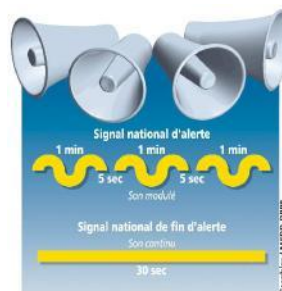

ANNEXE 6

INFORMATION DES FAMILLES

LES BONS REFLEXES EN CAS D'ACCIDENT MAJEUR

En cas d'alerte:

- ▶ **N'allez pas vers les lieux du sinistre. Vous iriez au-devant du danger.**

FREQUENCE France Inter Grandes ondes : 162 kHz

FREQUENCE radio locale : France Bleu Breizh izel Brest FM : 93.0 MHz conventionnée par le préfet :

ECOLE

- ▶ **N'allez pas chercher votre enfant à l'école pour ne pas l'exposer, ni vous exposer.**

- ▶ **Un plan de mise en sûreté des élèves a été prévu dans l'établissement. Les personnels connaissent les consignes à observer.**

- ▶ **Ne téléphonez pas.**
- ▶ **N'encombrez pas les réseaux, laissez les libres pour que les secours puissent s'organiser.**

- ▶ **Recevez avec prudence les informations souvent parcellaires ou subjectives n'émanant pas des autorités (celles recueillies auprès d'autres personnes, par exemple, grâce à des téléphones mobiles).**